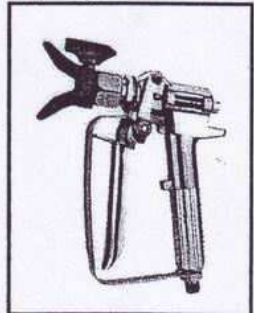

Model : J-90 – Airless High Pressure Spray Gun

Max width of fan-shaped : 215mm
Fluid Output : 900 cc./min