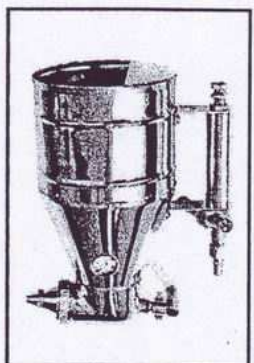

กาพ่นสีฮ้อบเปอร์ # MSG-003

รูพ่น	ความดัน	ความจุ	รูป	ใบละ
φ4+6+8	-	-	1	

- สำหรับพ่นสีเคลือบ พ่นทราย ที่มีพื้นที่ขนาดใหญ่ เช่น กำแพงตัวค้ำ ตัวค้ำทำจากทองเหลืองชุบขาว สวมงาม แข็งแรง ทนต่อการสึกกร่อน

กาพ่นสีฮ้อบเปอร์

Model : FR-300 (Hopper)

Model : MSG-003