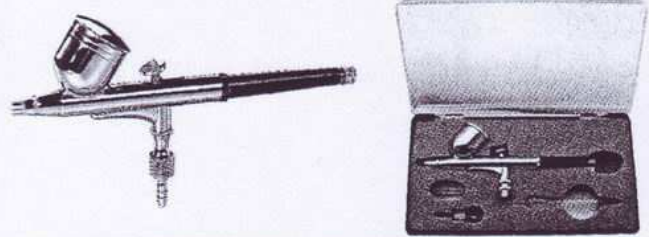

ชุดแอร์บรัชพ่นสี ตัวสแตนเลส # ABS-130

- Stainless body, nozzle 0.3 mm, 7 ml
- Pressure 15-50 psi
- Dual Action - Top Gravity Feed
- ความคุมละอองสีอย่างเยี่ยมยอด เหมาะกับมืออาชีพ