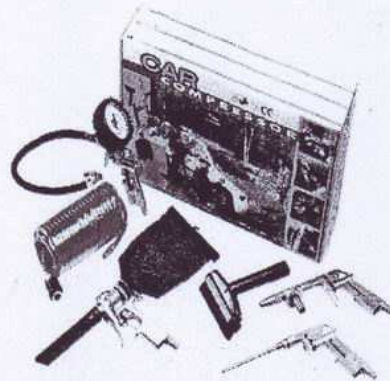

Exposure suit

ชุดอุปกรณ์พ่นสี
CK-14

ชุดทำความสะอาดกาพ่นสี
13 ตัวชุด # CK-13

แปรงขัดท่อน้ำกับเครื่อง
ขนาด 18 x 100 mm x 1/4"
E107-9

ชุดเครื่องมือฉีดลม
5 ตัวชุด # AK-1

ชุดทำความสะอาดรถยนต์
7 ตัวชุด # AK-5 (AK-10)