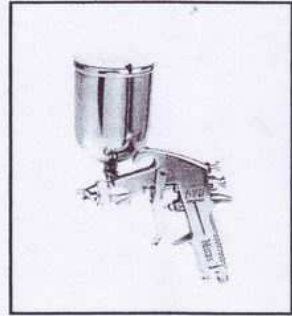

Model : F-75G

* กาหมายรุ่นยอดนิยม ทรงมาตรฐาน หัวฉีดเงา

Std.Nozzle: f1.5mm

Choice Nozzle: f1.3mm, f1.8mm

Max width of fan-shaped : 150~180 mm

Air Consumption : 4.5~6 cfm

Fluid Output : 180 cc./min

กาหมายพ่นสี # W-71G