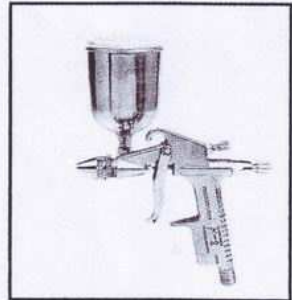

กาพ่นสี รุ่นมินิ

Model : F-2 (R-2)

Mini & Economy Spray Gun

* ใช้พ่นสีงานศิลปะ รูป แบบปั้น งานแกะสลัก

ของเล่น และชิ้นงานขนาดเล็ก

Max width of round-shaped : 50mm

Air Consumption : 1.25 cfm

Fluid Output : 180 cc./min