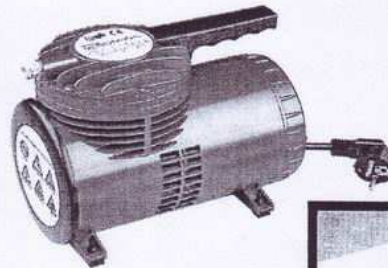

* สำหรับงานพ่นสีภายใน หรือภายนอก

สีบ้าน งานพ่นสีรถยนต์ด้วยตนเอง

ทำงานสะดวก สำหรับทุ่ๆไม่มี

เครื่องกำเนิดกำลังลม

MINI AIR COMPRESSOR SERIES

ถังลมมินิ V-777

- * 1/5 H.P.220V/50Hz
- * Body : High resistance injected aluminum
- * Air Displacement : 2.3 cfm
- * Effective Air : 1.8 cfm
- * Connector : 1/4" Gas Thread.
- * Max pressure: 42.5 psi
- * Diaphragm : Neoprene with nylon reinforced centre.