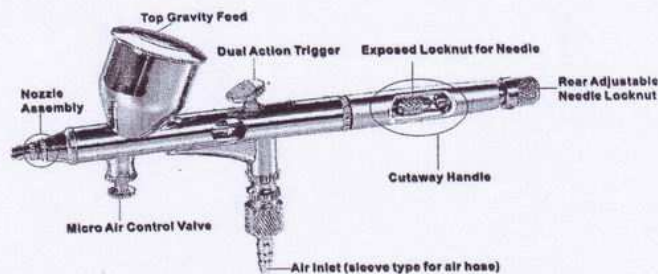

ชุดแอร์บรัชพ่นสี ตัวสแตนเลส # ABS-132A

- Stainless body, nozzle 0.3 mm, 7 ml
- Pressure 15-50 psi
- Dual Action - Side Gravity Feed
- ความคุมละอองสีอย่างเยี่ยมยอด เหมาะกับมืออาชีพ