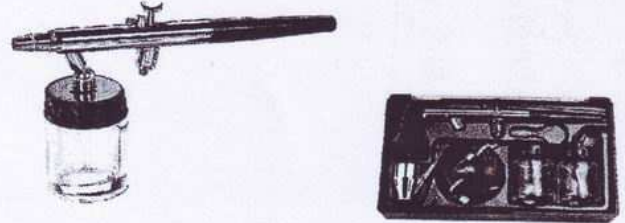

*** ภาพสินค้าคุณภาพสูง มาตรฐานระดับโลก ***

AIR BRUSH SET SERIES

ชุดแอร์บรัชพ่นสี # ABS-1 (EW-10)

อะไหล่ด้วยแก้วพร้อมฝา

- Plastic body, nozzle 0.8 mm
- Pressure 15-50 psi
- สำหรับใช้พ่นชิ้นส่วน โมเดล งานประติมากรรม และงานฝีมือต่างๆ

ชุดแอร์บรัชพ่นสี ตัวสแตนเลส # ABS-128

- Stainless body, nozzle 0.35 mm
- Pressure 15-50 psi
- Push-Button Action
- สำหรับพ่นรถ, โมเดล, เสื้อ T เซ็ต และงานฝีมืออื่นๆ

ชุดแอร์บรัชพ่นสี ตัวสแตนเลส # ABS-130

- Stainless body, nozzle 0.3 mm, 7 ml
- Pressure 15-50 psi
- Dual Action - Top Gravity Feed
- ความคุมละอองสีอย่างเยี่ยมยอด เหมาะกับมืออาชีพ

ชุดแอร์บรัชพ่นสี ตัวสแตนเลส # ABS-135A

- Stainless body, nozzle 0.25 mm, 2 ml
- Pressure 15-50 psi
- Dual Action - Top Feed
- ความคุมละอองสีอย่างสุดยอด สำหรับพ่นสีงานละเอียด ได้มากถึงปานกลาง

ชุดแอร์บรัชพ่นสี ตัวสแตนเลส # ABS-132A

- Stainless body, nozzle 0.3 mm, 7 ml
- Pressure 15-50 psi
- Dual Action - Side Gravity Feed
- ความคุมละอองสีอย่างเยี่ยมยอด เหมาะกับมืออาชีพ