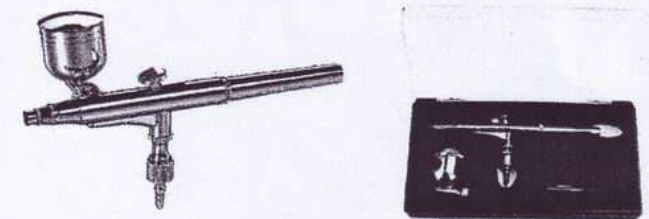

ชุดแอร์บรัชพ่นสี ตัวสแตนเลส # ABS-132A

- Stainless body, nozzle 0.3 mm, 7 ml
- Pressure 15-50 psi
- Dual Action - Side Gravity Feed
- ความคุมละอองสีอย่างเยี่ยมยอด เหมาะกับมืออาชีพ