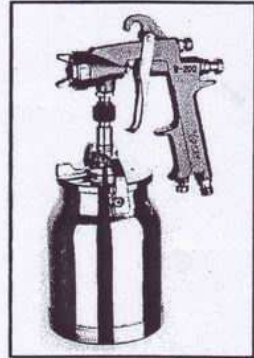

EXCELLENT ATOMIZATION SERIES

กาพ่นสี # W-200

รูพ่น	ความดัน	ความจุ	รูป	ใบละ
φ1.4mm	3 kg/cm²	1000 ml	10	
ชุดปาก + เข็มสแตนเลส			ชุดละ	
กระป๋องกา			ใบละ	

- Lightweight gun with high transfer efficiency control.
- Special conical shape of air cup prevents paint build up.
- Excellent color matching due to pattern shape.

ระบบฉีดแบบละออง มีความละเอียด คุณภาพสูง

Model : W-200

- คุณภาพสูงสุดด้วยเทคโนโลยีขั้นสูง
- หัวฉีดละอองระดับอะตอม
- ได้งานที่แม่นยำสูง หัวฉีดสแตนเลส ทนทาน
- สำหรับงานละเอียด และงานพ่นขั้นสุดท้าย ในอุตสาหกรรมขนานต้นและงานพ่นอื่นๆ ที่เน้นคุณสมบัติสูง

Air Consumption : 17 cfm